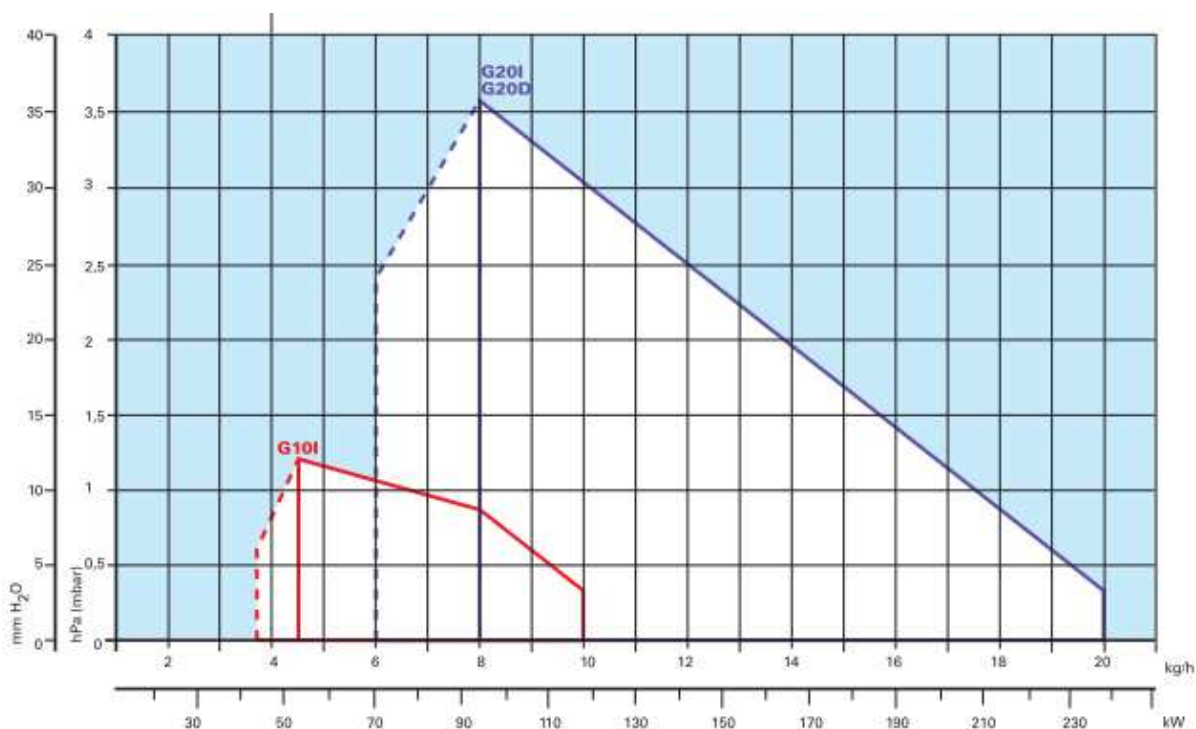

Série RIELLO 40 GI

- ☒ Queimadores a gásóleo de 2 escalão de chama
- ☒ Regulação externa da cabeça de combustão e do ar
- ☒ Carenagem para isolamento acústico
- ☒ Equipado de série com mangueiras flexíveis, gigueur, flange de fixação, junta e parafusos para a flange.
- ☒ Abertura do queimador para manutenção sem necessidade de remoção
- ☒ Certificação CE

Código	Modelo	Kg/h	kW	Peso (kg)
RIE3746613	RIELLO 40 G10I	3,7/4,5 - 10	44/54 - 120	13
RIE3748409	RIELLO 40 G20I	6,0/8,0 - 20	71/95 - 240	15
RIE3748414	RIELLO 40 G20D	6,0/8,0 - 20	71/95 - 240	16,3
RIE3748415	RIELLO 40 G20D	6,0/8,0 - 19,5	71/95 - 231	16,3

Dimensões (mm)

Modelo	A	D	E	F	F2	H	I	L
RIELLO 40 G10I	305	262	261	108	-	105	204	40
RIELLO 40 G20I	350	298	295	118	-	125	230	41
RIELLO 40 G20D	350	298	295	118	-	125	230	41