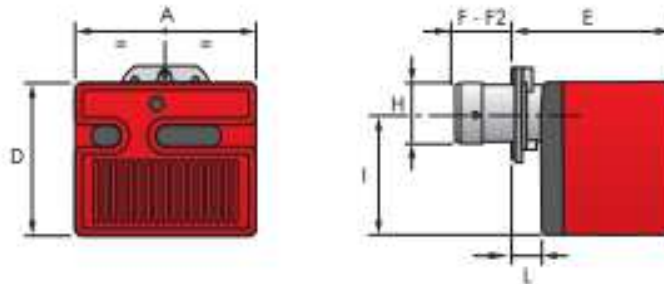

Série RIELLO 40 GI

- ☒ Queimadores a gásóleo de 2 escalão de chama
- ☒ Regulação externa da cabeça de combustão e do ar
- ☒ Carenagem para isolamento acústico
- ☒ Equipado de série com mangueiras flexíveis, gigueur, flange de fixação, junta e parafusos para a flange.
- ☒ Abertura do queimador para manutenção sem necessidade de remoção
- ☒ Certificação CE

Código	Modelo	Kg/h	kW	Peso (kg)
RIE3746613	RIELLO 40 G10I	3,7/4,5 - 10	44/54 - 120	13
RIE3748409	RIELLO 40 G20I	6,0/8,0 - 20	71/95 - 240	15
RIE3748414	RIELLO 40 G20D	6,0/8,0 - 20	71/95 - 240	16,3
RIE3748415	RIELLO 40 G20D	6,0/8,0 - 19,5	71/95 - 231	16,3

Dimensões (mm)

Modelo	A	D	E	F	F2	H	I	L
RIELLO 40 G10I	305	262	261	108	-	105	204	40
RIELLO 40 G20I	350	298	295	118	-	125	230	41
RIELLO 40 G20D	350	298	295	118	-	125	230	41