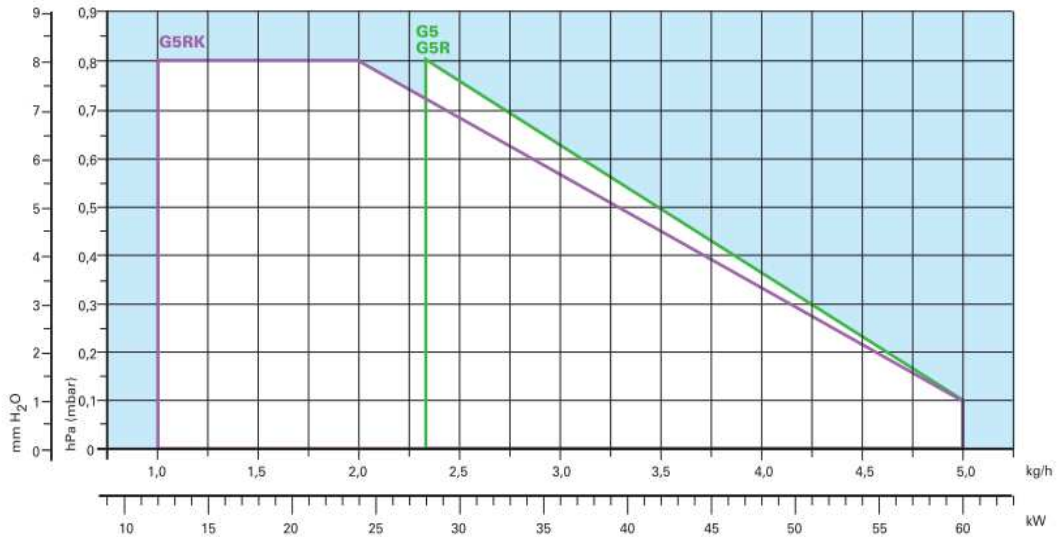

Série RIELLO 40 G

- ☒ Queimadores a gásóleo de 1 escalão de chama
- ☒ Regulação externa da cabeça de combustão e do ar
- ☒ Carenagem para isolamento acústico
- ☒ Equipado de série com mangueiras flexíveis, gigueur, flange de fixação, junta e parafusos para a flange.
- ☒ Abertura do queimador para manutenção sem necessidade de remoção
- ☒ Certificação CE

Código	Modelo	Kg/h	kW	Peso (kg)
RIE3743125	RIELLO 40 G3	2,0 - 3,0	23,8 - 35,5	10
RIE3743831	RIELLO 40 G3R	2,0 - 3,0	23,8 - 35,5	10
RIE3743412	RIELLO 40 G3RK	1,3 - 3,0	15 - 35	10,5
RIE3744512	RIELLO 40 G5	2,5 - 5,0	28 - 60	12
RIE20062940	RIELLO 40 G5 TL	2,5 - 5,0	28 - 60	12
RIE3744612	RIELLO 40 G5R	2,5 - 5,0	28 - 60	12
RIE3745312	RIELLO 40 G5RK	1,0 - 5,0	dez-60	12
RIE3745959	RIELLO 40 G7	2,5 - 5,8	29 - 69	13
RIE3746412	RIELLO 40 G10	4,5 - 10,0	54 - 120	13
RIE20062977	RIELLO 40 G10 TL	4,5 - 10,0	54 - 120	13
RIE3747412	RIELLO 40 G20	8,0 - 18,0	95 - 213	16
RIE20063100	RIELLO 40 G20 TL	8,0 - 18,0	95 - 213	16
RIE3748212	RIELLO 40 G20S	8,0 - 20,0	95 - 240	17,5

Dimensões (mm)

Modelo	A	D	E	F	F2	H	I	L
RIELLO 40 G3	252	215	203	86	-	89	164	19
RIELLO 40 G3R	252	215	203	89	-	89	164	19
RIELLO 40 G3RK	252	215	203	97	115	89	164	19
RIELLO 40 G5	272	233	236	107 - 180	-	89	180	37
RIELLO 40 G5R	272	233	236	107	-	89	180	37
RIELLO 40 G5RK	272	233	236	94	112	89	180	37
RIELLO 40 G7	305	262	261	73	-	89	204	40
RIELLO 40 G10	305	262	261	108 - 250	-	105	204	40
RIELLO 40 G20	350	298	295	118 - 260	-	125	230	41
RIELLO 40 G20S	350	298	295	118	-	125	230	41