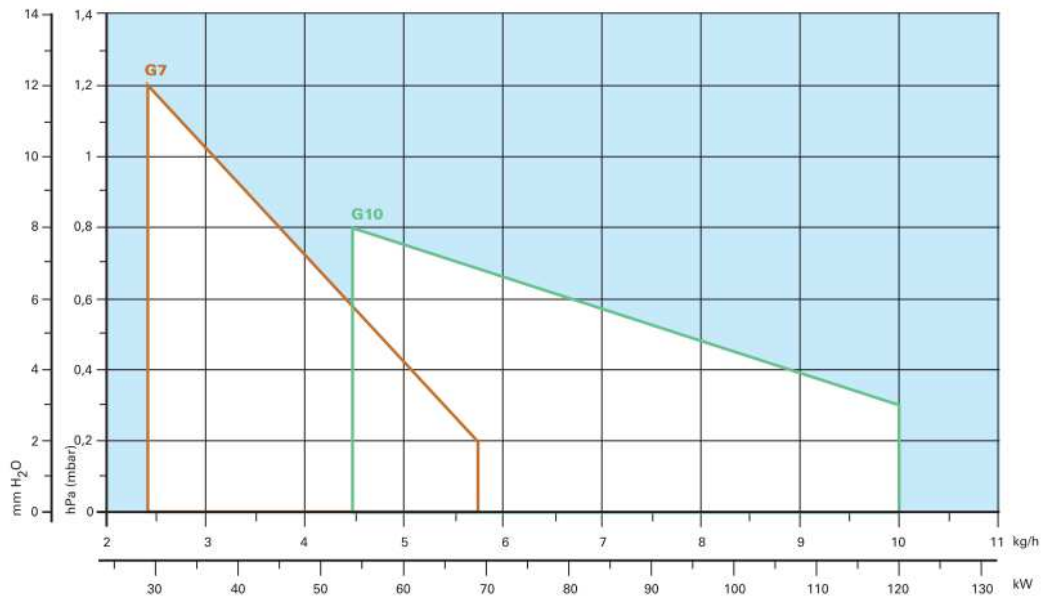

Série RIELLO 40 G

- ☒ Queimadores a gásóleo de 1 escalão de chama
- ☒ Regulação externa da cabeça de combustão e do ar
- ☒ Carenagem para isolamento acústico
- ☒ Equipado de série com mangueiras flexíveis, gigueur, flange de fixação, junta e parafusos para a flange.
- ☒ Abertura do queimador para manutenção sem necessidade de remoção
- ☒ Certificação CE

Código	Modelo	Kg/h	kW	Peso (kg)
RIE3743125	RIELLO 40 G3	2,0 - 3,0	23,8 - 35,5	10
RIE3743831	RIELLO 40 G3R	2,0 - 3,0	23,8 - 35,5	10
RIE3743412	RIELLO 40 G3RK	1,3 - 3,0	15 - 35	10,5
RIE3744512	RIELLO 40 G5	2,5 - 5,0	28 - 60	12
RIE20062940	RIELLO 40 G5 TL	2,5 - 5,0	28 - 60	12
RIE3744612	RIELLO 40 G5R	2,5 - 5,0	28 - 60	12
RIE3745312	RIELLO 40 G5RK	1,0 - 5,0	dez-60	12
RIE3745959	RIELLO 40 G7	2,5 - 5,8	29 - 69	13
RIE3746412	RIELLO 40 G10	4,5 - 10,0	54 - 120	13
RIE20062977	RIELLO 40 G10 TL	4,5 - 10,0	54 - 120	13
RIE3747412	RIELLO 40 G20	8,0 - 18,0	95 - 213	16
RIE20063100	RIELLO 40 G20 TL	8,0 - 18,0	95 - 213	16
RIE3748212	RIELLO 40 G20S	8,0 - 20,0	95 - 240	17,5

Dimensões (mm)

Modelo	A	D	E	F	F2	H	I	L
RIELLO 40 G3	252	215	203	86	-	89	164	19
RIELLO 40 G3R	252	215	203	89	-	89	164	19
RIELLO 40 G3RK	252	215	203	97	115	89	164	19
RIELLO 40 G5	272	233	236	107 - 180	-	89	180	37
RIELLO 40 G5R	272	233	236	107	-	89	180	37
RIELLO 40 G5RK	272	233	236	94	112	89	180	37
RIELLO 40 G7	305	262	261	73	-	89	204	40
RIELLO 40 G10	305	262	261	108 - 250	-	105	204	40
RIELLO 40 G20	350	298	295	118 - 260	-	125	230	41
RIELLO 40 G20S	350	298	295	118	-	125	230	41