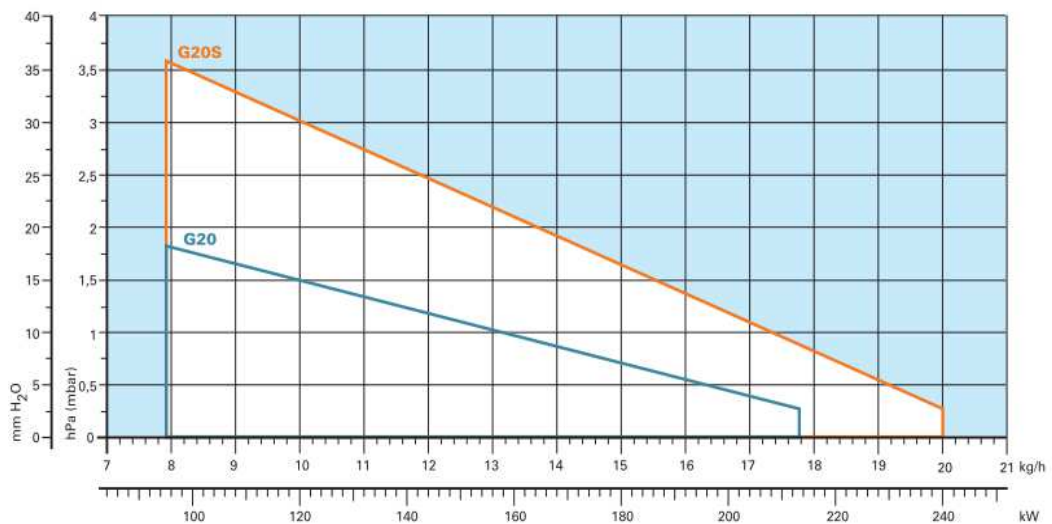

Série RIELLO 40 G

- ☒ Queimadores a gásóleo de 1 escalão de chama
- ☒ Regulação externa da cabeça de combustão e do ar
- ☒ Carenagem para isolamento acústico
- ☒ Equipado de série com mangueiras flexíveis, gigueur, flange de fixação, junta e parafusos para a flange.
- ☒ Abertura do queimador para manutenção sem necessidade de remoção
- ☒ Certificação CE

Código	Modelo	Kg/h	kW	Peso (kg)
RIE3743125	RIELLO 40 G3	2,0 - 3,0	23,8 - 35,5	10
RIE3743831	RIELLO 40 G3R	2,0 - 3,0	23,8 - 35,5	10
RIE3743412	RIELLO 40 G3RK	1,3 - 3,0	15 - 35	10,5
RIE3744512	RIELLO 40 G5	2,5 - 5,0	28 - 60	12
RIE20062940	RIELLO 40 G5 TL	2,5 - 5,0	28 - 60	12
RIE3744612	RIELLO 40 G5R	2,5 - 5,0	28 - 60	12
RIE3745312	RIELLO 40 G5RK	1,0 - 5,0	dez-60	12
RIE3745959	RIELLO 40 G7	2,5 - 5,8	29 - 69	13
RIE3746412	RIELLO 40 G10	4,5 - 10,0	54 - 120	13
RIE20062977	RIELLO 40 G10 TL	4,5 - 10,0	54 - 120	13
RIE3747412	RIELLO 40 G20	8,0 - 18,0	95 - 213	16
RIE20063100	RIELLO 40 G20 TL	8,0 - 18,0	95 - 213	16
RIE3748212	RIELLO 40 G20S	8,0 - 20,0	95 - 240	17,5

Dimensões (mm)

Modelo	A	D	E	F	F2	H	I	L
RIELLO 40 G3	252	215	203	86	-	89	164	19
RIELLO 40 G3R	252	215	203	89	-	89	164	19
RIELLO 40 G3RK	252	215	203	97	115	89	164	19
RIELLO 40 G5	272	233	236	107 - 180	-	89	180	37
RIELLO 40 G5R	272	233	236	107	-	89	180	37
RIELLO 40 G5RK	272	233	236	94	112	89	180	37
RIELLO 40 G7	305	262	261	73	-	89	204	40
RIELLO 40 G10	305	262	261	108 - 250	-	105	204	40
RIELLO 40 G20	350	298	295	118 - 260	-	125	230	41
RIELLO 40 G20S	350	298	295	118	-	125	230	41