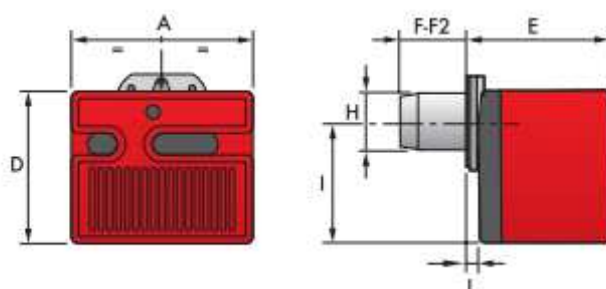

Série RIELLO 40 G

- ☒ Queimadores a gásóleo de 1 escalão de chama
- ☒ Regulação externa da cabeça de combustão e do ar
- ☒ Carenagem para isolamento acústico
- ☒ Equipado de série com mangueiras flexíveis, gigueur, flange de fixação, junta e parafusos para a flange.
- ☒ Abertura do queimador para manutenção sem necessidade de remoção
- ☒ Certificação CE

Código	Modelo	Kg/h	kW	Peso (kg)
RIE3743125	RIELLO 40 G3	2,0 - 3,0	23,8 - 35,5	10
RIE3743831	RIELLO 40 G3R	2,0 - 3,0	23,8 - 35,5	10
RIE3743412	RIELLO 40 G3RK	1,3 - 3,0	15 - 35	10,5
RIE3744512	RIELLO 40 G5	2,5 - 5,0	28 - 60	12
RIE20062940	RIELLO 40 G5 TL	2,5 - 5,0	28 - 60	12
RIE3744612	RIELLO 40 G5R	2,5 - 5,0	28 - 60	12
RIE3745312	RIELLO 40 G5RK	1,0 - 5,0	dez-60	12
RIE3745959	RIELLO 40 G7	2,5 - 5,8	29 - 69	13
RIE3746412	RIELLO 40 G10	4,5 - 10,0	54 - 120	13
RIE20062977	RIELLO 40 G10 TL	4,5 - 10,0	54 - 120	13
RIE3747412	RIELLO 40 G20	8,0 - 18,0	95 - 213	16
RIE20063100	RIELLO 40 G20 TL	8,0 - 18,0	95 - 213	16
RIE3748212	RIELLO 40 G20S	8,0 - 20,0	95 - 240	17,5

Dimensões (mm)

Modelo	A	D	E	F	F2	H	I	L
RIELLO 40 G3	252	215	203	86	-	89	164	19
RIELLO 40 G3R	252	215	203	89	-	89	164	19
RIELLO 40 G3RK	252	215	203	97	115	89	164	19
RIELLO 40 G5	272	233	236	107 - 180	-	89	180	37
RIELLO 40 G5R	272	233	236	107	-	89	180	37
RIELLO 40 G5RK	272	233	236	94	112	89	180	37
RIELLO 40 G7	305	262	261	73	-	89	204	40
RIELLO 40 G10	305	262	261	108 - 250	-	105	204	40
RIELLO 40 G20	350	298	295	118 - 260	-	125	230	41
RIELLO 40 G20S	350	298	295	118	-	125	230	41