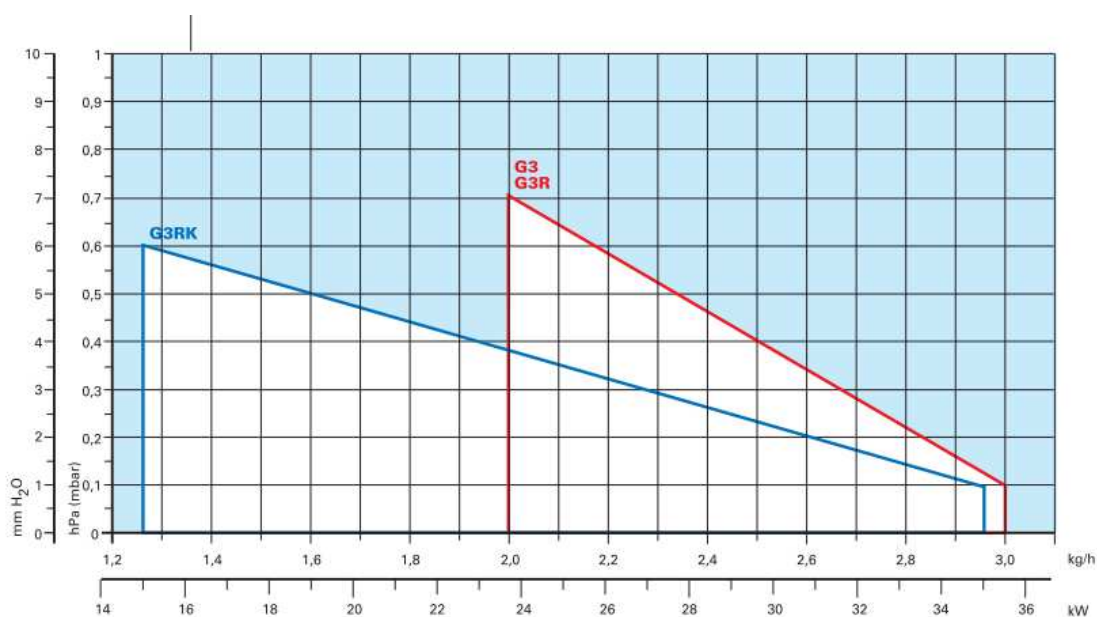

Série RIELLO 40 G

- ☒ Queimadores a gásóleo de 1 escalão de chama
- ☒ Regulação externa da cabeça de combustão e do ar
- ☒ Carenagem para isolamento acústico
- ☒ Equipado de série com mangueiras flexíveis, gigueur, flange de fixação, junta e parafusos para a flange.
- ☒ Abertura do queimador para manutenção sem necessidade de remoção
- ☒ Certificação CE

Código	Modelo	Kg/h	kW	Peso (kg)
RIE3743125	RIELLO 40 G3	2,0 - 3,0	23,8 - 35,5	10
RIE3743831	RIELLO 40 G3R	2,0 - 3,0	23,8 - 35,5	10
RIE3743412	RIELLO 40 G3RK	1,3 - 3,0	15 - 35	10,5
RIE3744512	RIELLO 40 G5	2,5 - 5,0	28 - 60	12
RIE20062940	RIELLO 40 G5 TL	2,5 - 5,0	28 - 60	12
RIE3744612	RIELLO 40 G5R	2,5 - 5,0	28 - 60	12
RIE3745312	RIELLO 40 G5RK	1,0 - 5,0	dez-60	12
RIE3745959	RIELLO 40 G7	2,5 - 5,8	29 - 69	13
RIE3746412	RIELLO 40 G10	4,5 - 10,0	54 - 120	13
RIE20062977	RIELLO 40 G10 TL	4,5 - 10,0	54 - 120	13
RIE3747412	RIELLO 40 G20	8,0 - 18,0	95 - 213	16
RIE20063100	RIELLO 40 G20 TL	8,0 - 18,0	95 - 213	16
RIE3748212	RIELLO 40 G20S	8,0 - 20,0	95 - 240	17,5

Dimensões (mm)

Modelo	A	D	E	F	F2	H	I	L
RIELLO 40 G3	252	215	203	86	-	89	164	19
RIELLO 40 G3R	252	215	203	89	-	89	164	19
RIELLO 40 G3RK	252	215	203	97	115	89	164	19
RIELLO 40 G5	272	233	236	107 - 180	-	89	180	37
RIELLO 40 G5R	272	233	236	107	-	89	180	37
RIELLO 40 G5RK	272	233	236	94	112	89	180	37
RIELLO 40 G7	305	262	261	73	-	89	204	40
RIELLO 40 G10	305	262	261	108 - 250	-	105	204	40
RIELLO 40 G20	350	298	295	118 - 260	-	125	230	41
RIELLO 40 G20S	350	298	295	118	-	125	230	41