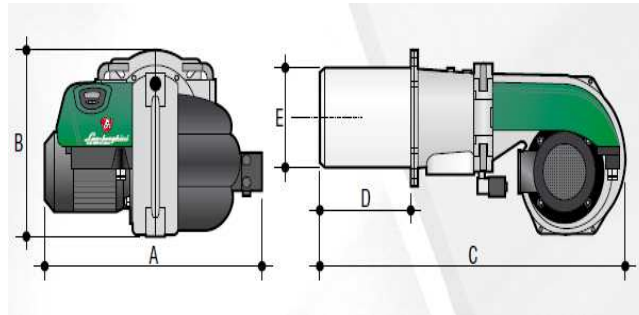

2.1 Queimadores a Gasóleo

Código	Modelo	A (mm)	B (mm)	C (mm)	D (mm)	E (diam.mm)	Peso (kg)
LAM845850	LMB LO 700 (3 ST.-BC)	-	-	-	-	-	-
LAM845860	LMB LO 700 (3 ST.-BL)	-	-	-	-	-	-
LAM845870	LMB LO 700 (2 ST.-BC)	-	-	-	-	-	-
LAM845880	LMB LO 700 (2 ST.-BL)	-	-	-	-	-	-
LAM845280	LMB LO 1000 (2 ST.-BC)	560	370	770	230	196	32,5
LAM845300	LMB LO 1000 (2 ST.-BL)	560	370	860	350	196	32,5
LAM845080	LMB LO 1000 (3 ST.-BC)	560	370	770	230	196	32,5
LAM845190	LMB LO 1000 (3 ST.-BL)	560	370	890	350	196	32,5
LAM845350	LMB LO 1300 (2 ST.)	650	440	860	330	196	40
LAM845090	LMB LO 1300 (3 ST.)	650	440	860	330	196	40
LAM845360	LMB LO 2000 (2 ST.)	650	440	920	340	244	41
LAM845100	LMB LO 2000 (3 ST.)	650	440	920	340	244	41