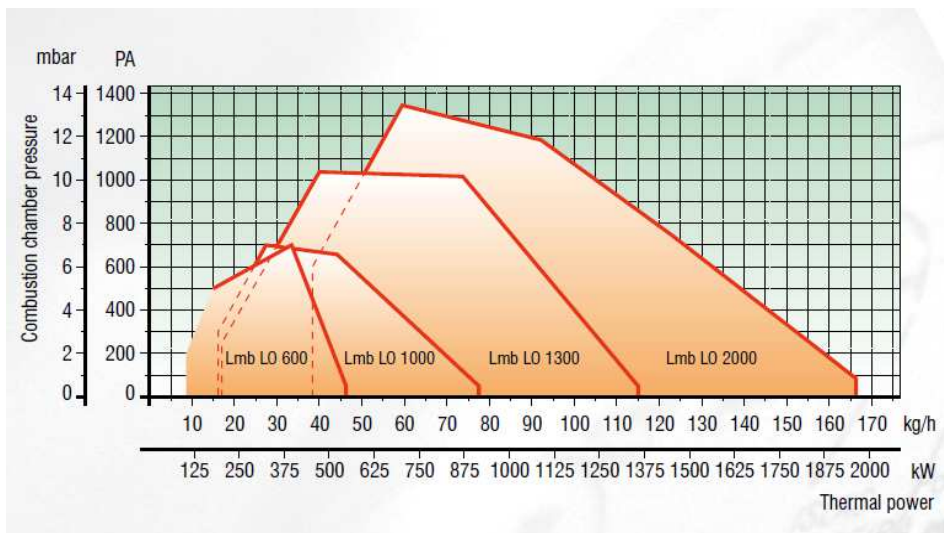

Série LMB LO

- ⊞ Queimadores a gasóleo de 2 escalões (modelos 2 ST) ou 3 escalões (modelos 3 ST), com bocal curto (modelos BC) e bocal longo (modelos BL)
- ⊞ Adequados para aplicação em caldeiras pressurizadas
- ⊞ Cabeça de combustão ajustável
- ⊞ Ventilação estabilizada
- ⊞ Painel de controlo e regulação com visualização do estado de operação, códigos de falha e bloqueio
- ⊞ Modelos LMB LO 1300 e 2000 equipados de fábrica com válvula de segurança
- ⊞ Protecção contra alta e baixa tensão
- ⊞ Função de histórico de anomalias
- ⊞ Função de consumo de combustível
- ⊞ Sinal de intensidade de chama
- ⊞ Protecção eléctrica IPX4D
- ⊞ Certificação CE

2 ST - 2 escalões
 3 ST - 3 escalões
 BC - bocal curto
 BL – bocal longo

Código	Modelo	Kg/h	kW	Motor
LAM845850	LMB LO 700 (3 ST.-BC)	11,4 - 59,4	135 - 704	-
LAM845860	LMB LO 700 (3 ST.-BL)	11,4 - 59,4	135 - 704	-
LAM845870	LMB LO 700 (2 ST.-BC)	11,4 - 59,4	135 - 704	-
LAM845880	LMB LO 700 (2 ST.-BL)	11,4 - 59,4	135 - 704	-
LAM845280	LMB LO 1000 (2 ST.-BC)	16,1 - 77,6	192 - 924	1100 W - 3~400V
LAM845300	LMB LO 1000 (2 ST.-BL)	16,1 - 77,6	192 - 924	1100 W - 3~400V
LAM845080	LMB LO 1000 (3 ST.-BC)	16,1 - 77,6	192 - 924	1100 W - 3~400V
LAM845190	LMB LO 1000 (3 ST.-BL)	16,1 - 77,6	192 - 924	1100 W - 3~400V
LAM845350	LMB LO 1300 (2 ST.)	410,1 - 115	201 - 1370	2200 W - 3~400V
LAM845090	LMB LO 1300 (3 ST.)	41,1 - 115	201 - 1370	2200 W - 3~400V
LAM845360	LMB LO 2000 (2 ST.)	59,8 - 166	452 - 1976	3000 W - 3~400V
LAM845100	LMB LO 2000 (3 ST.)	59,8 -- 166	452 - 1976	3000 W - 3~400V