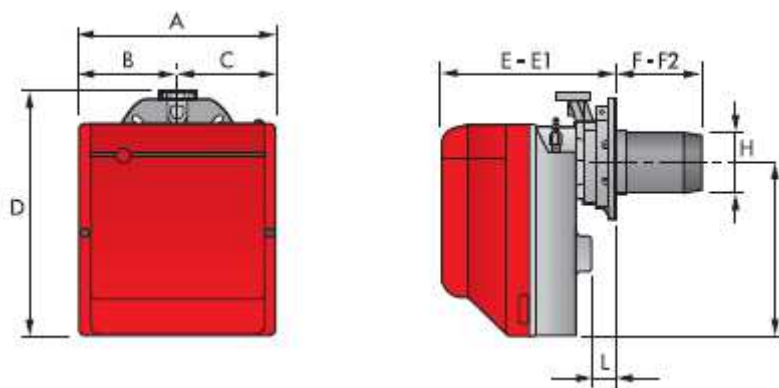

1.4 Queimadores a Gás Especiais para Fornos

Código	Modelo	A	B	B	D	E	E1	F	F2	H	I	L
RIE3761971	GULLIVER RS5F	300	150	150	392	278	300	225	203	137	286	45