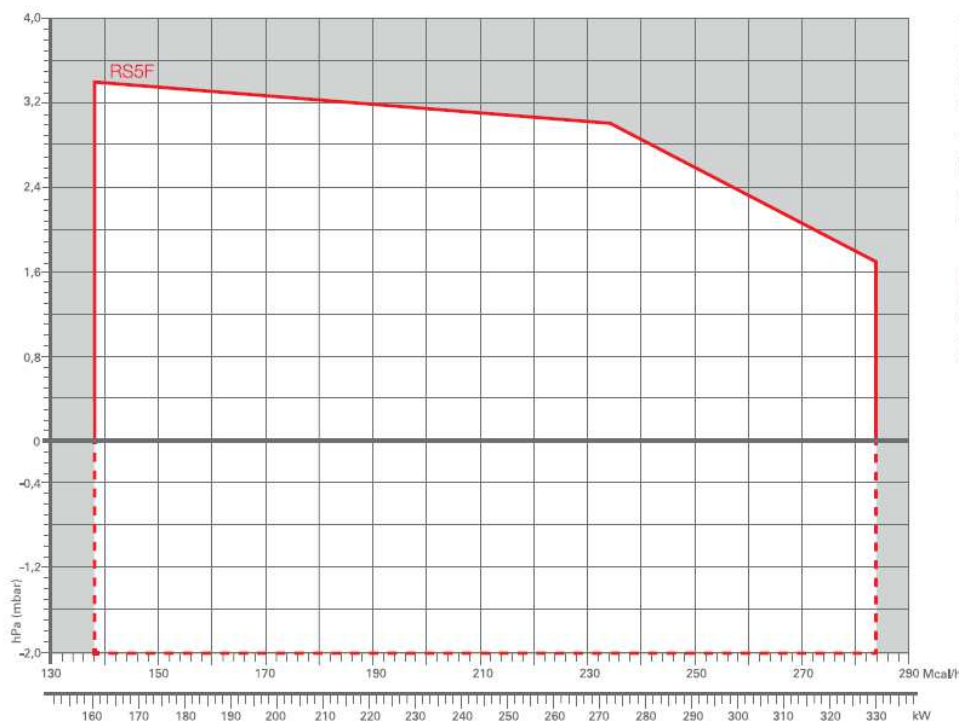

1.4 Queimadores a Gás Especiais para Fornos

Código	Modelo	A	B	B	D	E	E1	F	F2	H	I	L
RIE3761971	GULLIVER RS5F	300	150	150	392	278	300	225	203	137	286	45