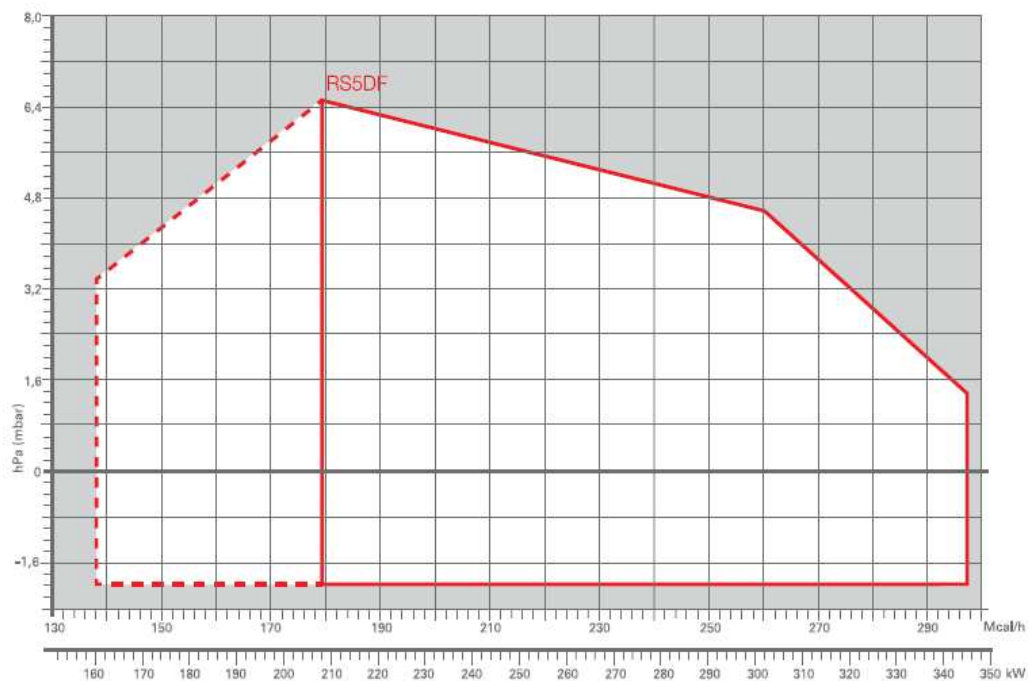

Série GULLIVER RSDF

- E** Queimadores a Gás Natural (ou GPL mediante aplicação do respetivo acessório de conversão) de 2 escalões de chama
- E** Rampa de gás conforme norma CE: com estabilizador, válvula de funcionamento, válvula de segurança, pressostato de pressão mínima de gás e filtro.
- E** Ligação da rampa de gás pela parte superior do queimador, à esquerda ou à direita.
- E** Flange móvel para ajustamento da penetração do bocal na câmara de combustão.
- E** Concepção com especificações especiais para aplicação em fornos:
 - o Carenagem em plástico revestida interiormente com manta de isolamento acústico e com selagem reforçada para superior protecção dos órgãos internos do queimador relativamente a partículas em suspensão no local.
 - o Damper de ar metálico, fixo e regulável, para nunca tomar a posição de totalmente fechado, por forma a facilitar a dissipação de calor do forno.
 - o Pós-ventilação programável de 0 a 6 minutos.
- E** Caixa de controlo com função de autodiagnóstico através de leds ou de interface a PC
- E** Abertura do queimador para manutenção sem necessidade de remoção
- E** Certificação CE

Código	Modelo	kW	kcal/h	Motor	Peso (kg)
RIE3761991	GULLIVER RS5DF	160/208 - 345	137.600/178.900 - 296.700	250 W - 230V	18

Rampas de gás							
Código	Modelo	Queimador	Lig. à rede	Lig. ao queim.	Press. Min. GN *	Press. Min. GPL *	Press. Máx **
RIE3970542	DUNGS MBZRDLE 410	GULLIVER RS5DF	1"1/4	FLANGE 3		23,0	300
RIE3970543	DUNGS MBZRDLE 412	GULLIVER RS5DF	1"1/4	FLANGE 3	21,0 (1)		300
RIE3970582	DUNGS MBZRDLE 415	GULLIVER RS5DF	1"1/4	FLANGE 3	13,0		300
* Pressão mínima do gás para obtenção da potência máxima do queimador (mbar)							
** Pressão máxima de alimentação admissível pela válvula. (mbar)							
(1) Aplicável a RS5DF em Gás Natural se potência necessária inferior a 300kW							

1.4 Queimadores a Gás Especiais para Fornos

Código	Modelo	A	B	C	D	E	E1	F	F2	H	I	L
RIE3761991	GULLIVER RS5DF	300	150	150	392	278	300	203	225	137	286	45

(Dimensões em mm)