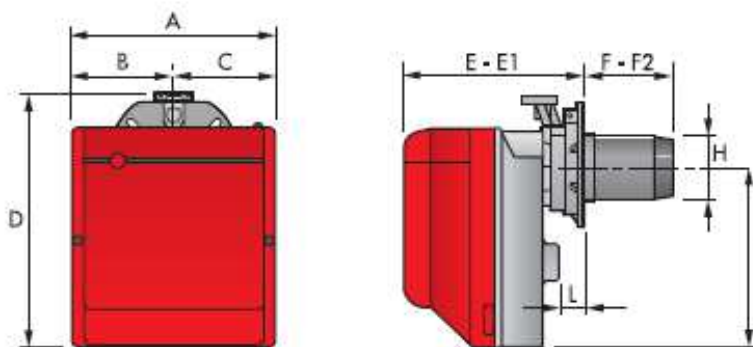

1.4 Queimadores a Gás Especiais para Fornos

Código	Modelo	A	B	C	D	E	E1	F	F2	H	I	L
RIE3761991	GULLIVER RS5DF	300	150	150	392	278	300	203	225	137	286	45

(Dimensões em mm)