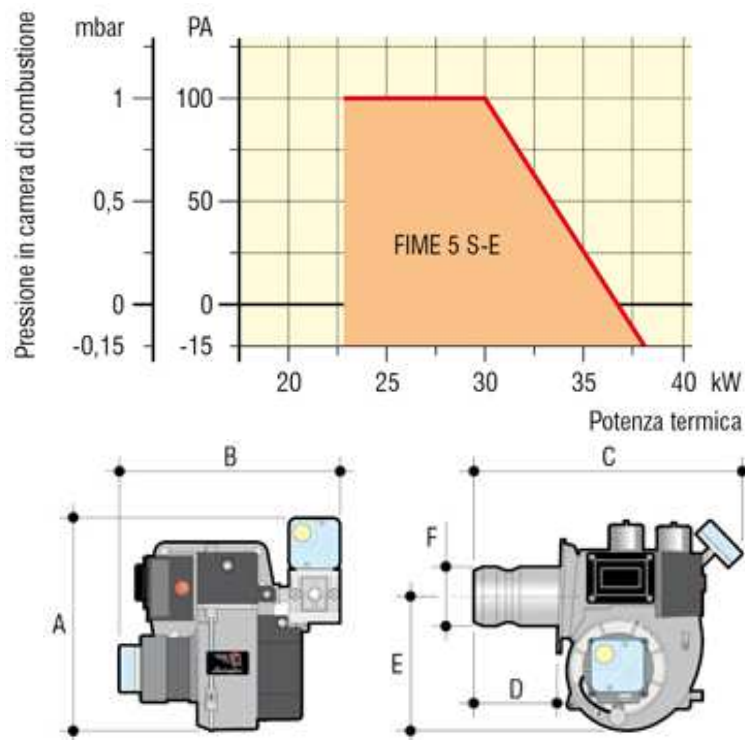

Série FIME

- ☒ Queimadores de 1 escalão para Gás Natural (ou GPL mediante aplicação do respetivo acessório de conversão)
- ☒ Rampa de gás conforme norma CE: com estabilizador, válvula de funcionamento, válvula de segurança e filtro.
- ☒ Regulação externa da cabeça de combustão e do ar
- ☒ Fecho de ar por borboleta de funcionamento por gravidade
- ☒ Ventilação estabilizada
- ☒ Carenagem para isolamento acústico
- ☒ Certificação CE

Opcionais:

Kit para captação de ar externo

Código	Modelo	m ³ /h	kW	kcal/h	Motor
LAM850935	FIME 5 S-E	2,3 - 3,82	22,9 - 38	19.660 - 31.680	100W - 230v

Código	Modelo	A (mm)	B (mm)	C (mm)	D (mm)	E (mm)	F (diam. mm)	Peso (kg)
LAM850935	FIME 5 S-E	335	320	360	100	190	90	12