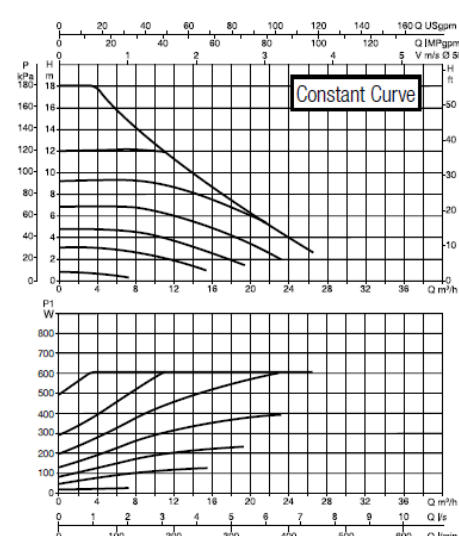

EVOPLUS B 150/250.40 (SAN) M - EVOPLUS D 150/250.40 M

EVOPLUS B 180/250.40 (SAN) M - EVOPLUS D 180/250.40 M