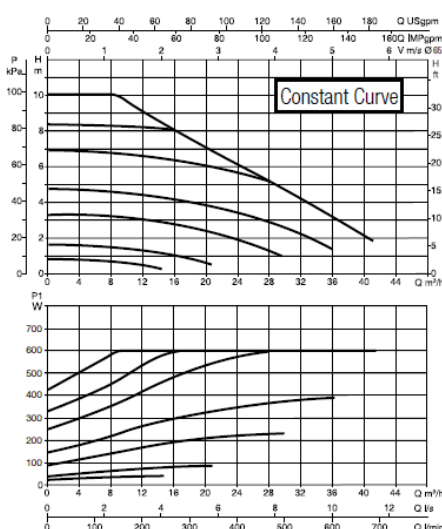

EVOPLUS B 100/340.65 (SAN) M - EVOPLUS D 100/340.65 M

EVOPLUS B 120/340.65 (SAN) M - EVOPLUS D 120/340.65 M