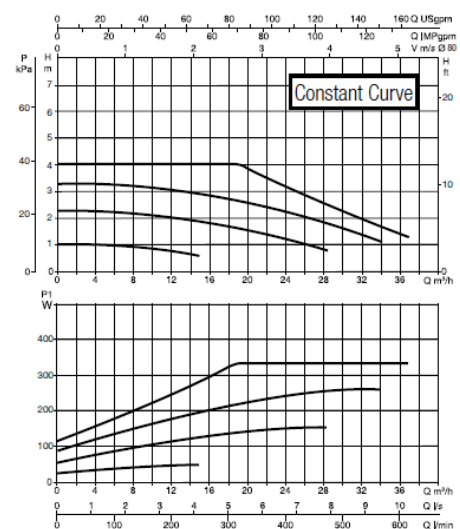

EVOPLUS B 150/340.65 (SAN) M - EVOPLUS D 150/340.65 M

EVOPLUS B 40/360.80 M - EVOPLUS D 40/360.80 M