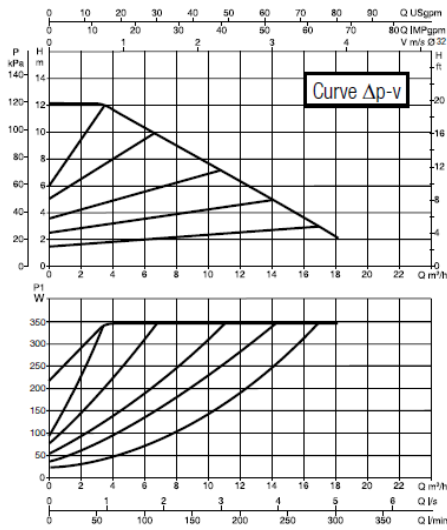

EVOPLUS B 120/220.32 (SAN) M - EVOPLUS D 120/220.32 M

EVOPLUS B 40/220.40 M - EVOPLUS D 40/220.40 M