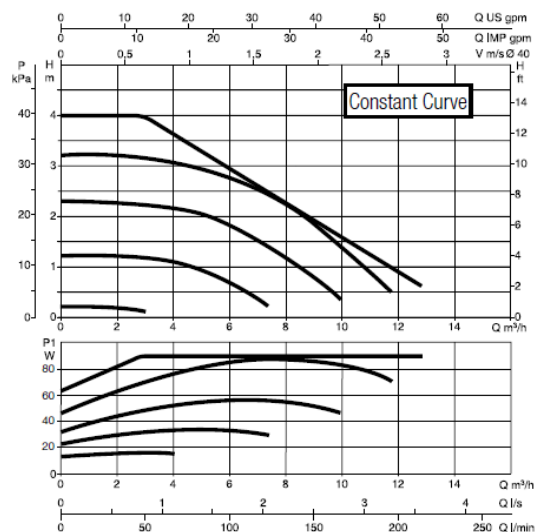

EVOPLUS B 120/220.32 (SAN) M - EVOPLUS D 120/220.32 M

EVOPLUS B 40/220.40 M - EVOPLUS D 40/220.40 M