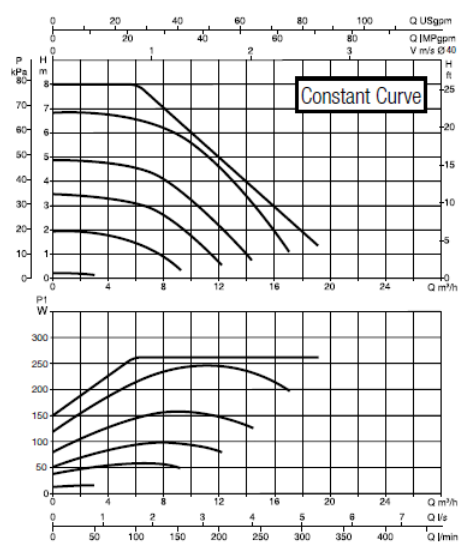

EVOPLUS B 60/220.40 M - EVOPLUS D 60/220.40 M

EVOPLUS B 80/220.40 M - EVOPLUS D 80/220.40 M