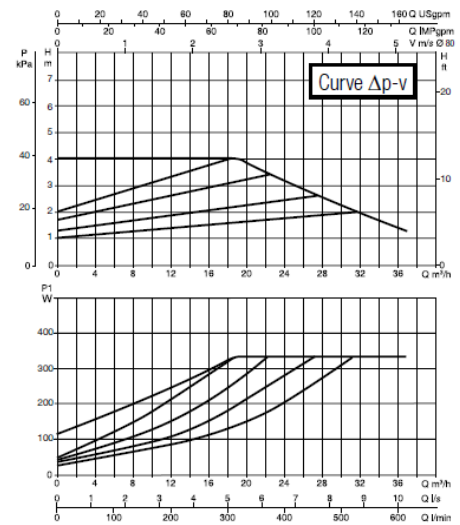

EVOPLUS B 150/340.65 (SAN) M - EVOPLUS D 150/340.65 M

EVOPLUS B 40/360.80 M - EVOPLUS D 40/360.80 M