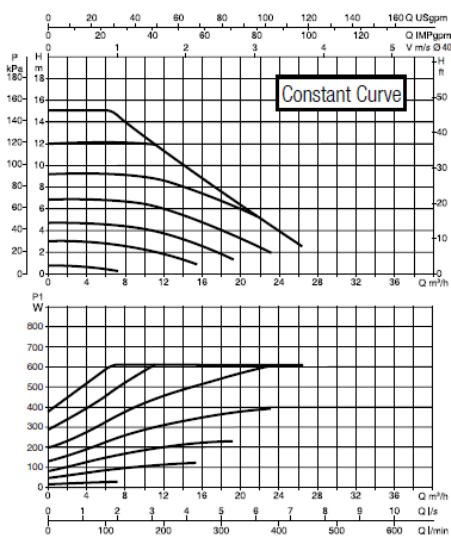

EVOPLUS B 150/250.40 (SAN) M - EVOPLUS D 150/250.40 M

EVOPLUS B 180/250.40 (SAN) M - EVOPLUS D 180/250.40 M