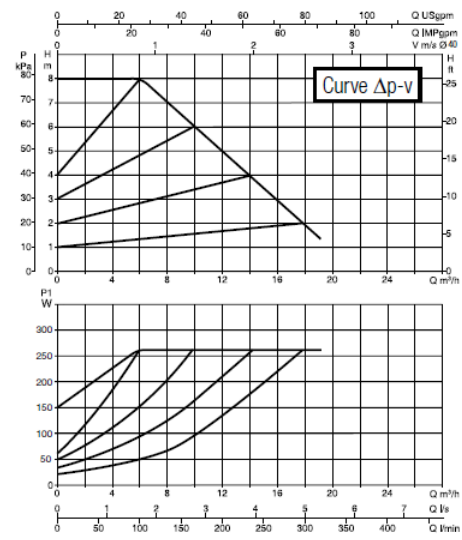

EVOPLUS B 60/220.40 M - EVOPLUS D 60/220.40 M

EVOPLUS B 80/220.40 M - EVOPLUS D 80/220.40 M