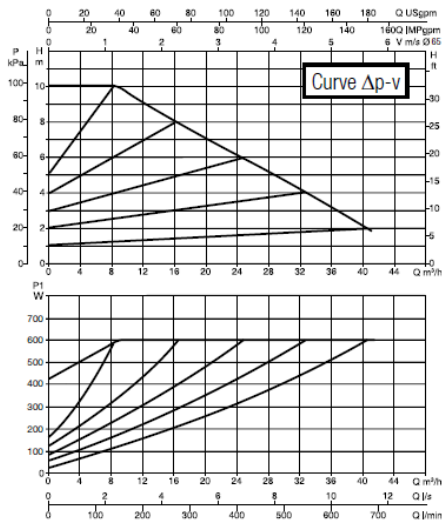

EVOPLUS B 100/340.65 (SAN) M - EVOPLUS D 100/340.65 M

EVOPLUS B 120/340.65 (SAN) M - EVOPLUS D 120/340.65 M