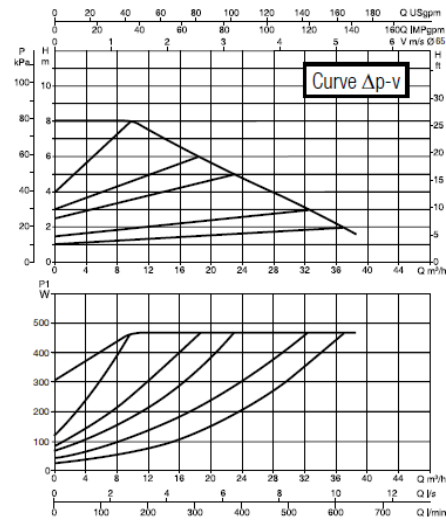

EVOPLUS B 60/340.65 (SAN) M - EVOPLUS D 60/340.65 M

EVOPLUS B 80/340.65 (SAN) M - EVOPLUS D 80/340.65 M