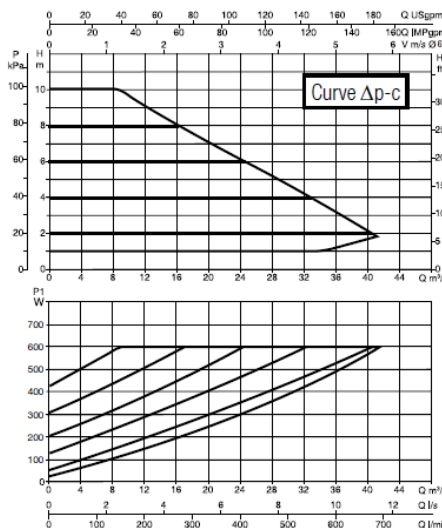

EVOPLUS B 100/340.65 (SAN) M - EVOPLUS D 100/340.65 M

EVOPLUS B 120/340.65 (SAN) M - EVOPLUS D 120/340.65 M