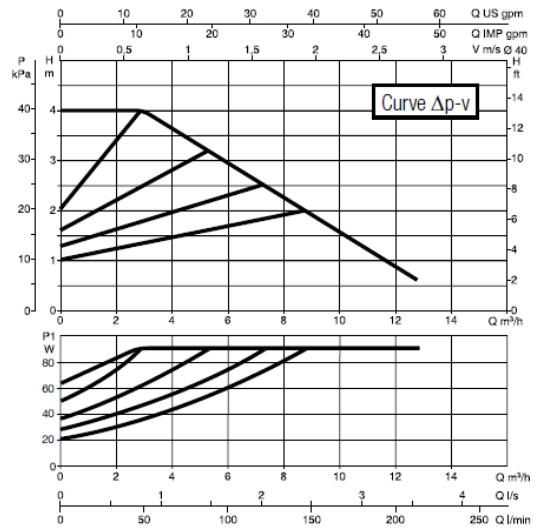

EVOPLUS B 120/220.32 (SAN) M - EVOPLUS D 120/220.32 M

EVOPLUS B 40/220.40 M - EVOPLUS D 40/220.40 M