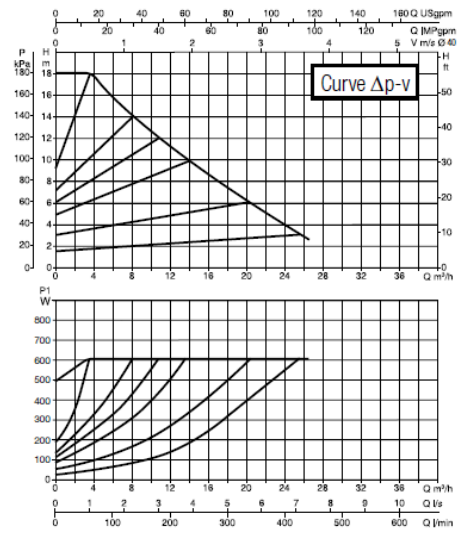

EVOPLUS B 150/250.40 (SAN) M - EVOPLUS D 150/250.40 M

EVOPLUS B 180/250.40 (SAN) M - EVOPLUS D 180/250.40 M