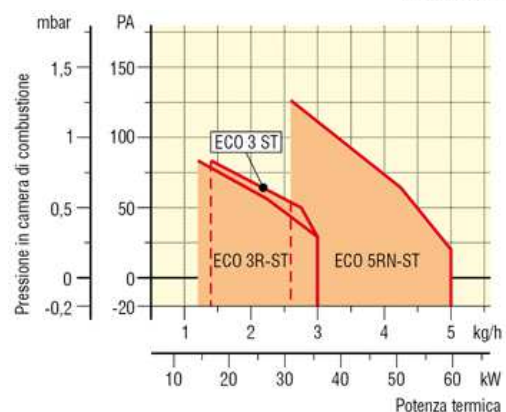

Série ECO

- ☑ Queimadores a gasóleo de 1 escalão
- ☑ Regulação externa da cabeça de combustão e do ar
- ☑ Fecho de ar na posição de “desligado” por borboleta de funcionamento por gravidade
- ☑ Ventilação estabilizada
- ☑ Carenagem para isolamento acústico
- ☑ Equipado de série com filtro de gasóleo, mangueiras flexíveis, gigeurs, chave de gigeurs, junta de isolamento para a flange
- ☑ Sem pré-aquecedor (ECO) ou com pré-aquecedor (ECO R)
- ☑ Versão com bocal longo (ECO L)
- ☑ Versão ST com tomada de ar externo
- ☑ Certificação CE

Código	Modelo	Kg/h	kW	Motor
LAM840005	ECO 3	1,4 – 3	16,6 - 35,6	100 W - 230V
LAM841221	ECO 5 N	2,5 – 5	29,6 - 59,3	100 W - 230V
LAM870013	ECO 8	3,0 - 8,5	35,6 - 100,8	100 W - 230V
LAM870003	ECO 10	5 – 10,5	59,3 - 124,5	100 W - 230V
LAM841283	ECO 15	7,0 - 14,8	83 - 175,5	185 W - 230V
LAM845660	ECO 15 L	7,0 - 14,8	83 - 175,5	185 W - 230V
LAM870053	ECO 20	11 – 21	128 - 249	185 W - 230V
LAM845670	ECO 20 L	11 – 21	128 - 249	185 W - 230V
LAM840602	ECO 22	11,5 – 22	136,4 - 261	250 W - 230V
LAM870151	ECO 30	16 - 30	190 - 356	370 W - 230V
LAM840017	ECO 3 R	1,2 - 3	14,2 - 35,6	100 W - 230V
LAM841231	ECO 5 RN	2,6 – 5	30,8 - 59,3	100 W - 230V
LAM840412	ECO 7 R	4,4 - 7,3	52,2 - 86,6	100 W - 230V
LAM844191	ECO 3 ST	1,4 – 3	16,6 - 35,6	100 W - 230V
LAM844101	ECO 3 R-ST	1,2 - 3	14,2 - 35,6	100 W - 230V
LAM844111	ECO 5 RN-ST	2,6 – 5	30,8 - 59,3	100 W - 230V