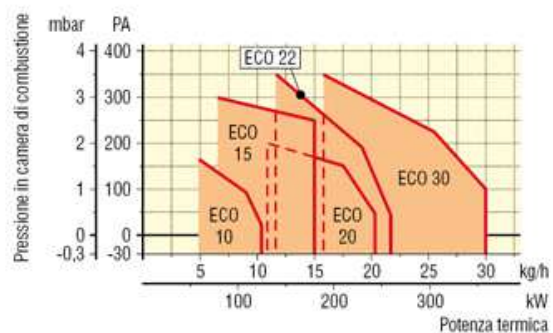

Série ECO

- ☑ Queimadores a gasóleo de 1 escalão
- ☑ Regulação externa da cabeça de combustão e do ar
- ☑ Fecho de ar na posição de “desligado” por borboleta de funcionamento por gravidade
- ☑ Ventilação estabilizada
- ☑ Carenagem para isolamento acústico
- ☑ Equipado de série com filtro de gasóleo, mangueiras flexíveis, gigeurs, chave de gigeurs, junta de isolamento para a flange
- ☑ Sem pré-aquecedor (ECO) ou com pré-aquecedor (ECO R)
- ☑ Versão com bocal longo (ECO L)
- ☑ Versão ST com tomada de ar externo
- ☑ Certificação CE

Código	Modelo	Kg/h	kW	Motor
LAM840005	ECO 3	1,4 – 3	16,6 - 35,6	100 W - 230V
LAM841221	ECO 5 N	2,5 – 5	29,6 - 59,3	100 W - 230V
LAM870013	ECO 8	3,0 - 8,5	35,6 - 100,8	100 W - 230V
LAM870003	ECO 10	5 – 10,5	59,3 - 124,5	100 W - 230V
LAM841283	ECO 15	7,0 - 14,8	83 - 175,5	185 W - 230V
LAM845660	ECO 15 L	7,0 - 14,8	83 - 175,5	185 W - 230V
LAM870053	ECO 20	11 – 21	128 - 249	185 W - 230V
LAM845670	ECO 20 L	11 – 21	128 - 249	185 W - 230V
LAM840602	ECO 22	11,5 – 22	136,4 - 261	250 W - 230V
LAM870151	ECO 30	16 - 30	190 - 356	370 W - 230V
LAM840017	ECO 3 R	1,2 - 3	14,2 - 35,6	100 W - 230V
LAM841231	ECO 5 RN	2,6 – 5	30,8 - 59,3	100 W - 230V
LAM840412	ECO 7 R	4,4 - 7,3	52,2 - 86,6	100 W - 230V
LAM844191	ECO 3 ST	1,4 – 3	16,6 - 35,6	100 W - 230V
LAM844101	ECO 3 R-ST	1,2 - 3	14,2 - 35,6	100 W - 230V
LAM844111	ECO 5 RN-ST	2,6 – 5	30,8 - 59,3	100 W - 230V