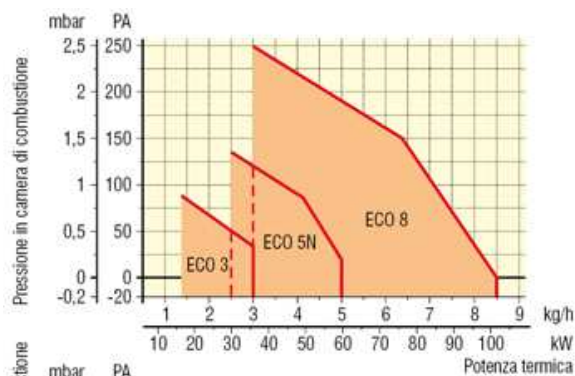

Série ECO

- ☑ Queimadores a gasóleo de 1 escalão
- ☑ Regulação externa da cabeça de combustão e do ar
- ☑ Fecho de ar na posição de “desligado” por borboleta de funcionamento por gravidade
- ☑ Ventilação estabilizada
- ☑ Carenagem para isolamento acústico
- ☑ Equipado de série com filtro de gasóleo, mangueiras flexíveis, gigeurs, chave de gigeurs, junta de isolamento para a flange
- ☑ Sem pré-aquecedor (ECO) ou com pré-aquecedor (ECO R)
- ☑ Versão com bocal longo (ECO L)
- ☑ Versão ST com tomada de ar externo
- ☑ Certificação CE

Código	Modelo	Kg/h	kW	Motor
LAM840005	ECO 3	1,4 – 3	16,6 - 35,6	100 W - 230V
LAM841221	ECO 5 N	2,5 – 5	29,6 - 59,3	100 W - 230V
LAM870013	ECO 8	3,0 - 8,5	35,6 - 100,8	100 W - 230V
LAM870003	ECO 10	5 – 10,5	59,3 - 124,5	100 W - 230V
LAM841283	ECO 15	7,0 - 14,8	83 - 175,5	185 W - 230V
LAM845660	ECO 15 L	7,0 - 14,8	83 - 175,5	185 W - 230V
LAM870053	ECO 20	11 – 21	128 - 249	185 W - 230V
LAM845670	ECO 20 L	11 – 21	128 - 249	185 W - 230V
LAM840602	ECO 22	11,5 – 22	136,4 - 261	250 W - 230V
LAM870151	ECO 30	16 - 30	190 - 356	370 W - 230V
LAM840017	ECO 3 R	1,2 - 3	14,2 - 35,6	100 W - 230V
LAM841231	ECO 5 RN	2,6 – 5	30,8 - 59,3	100 W - 230V
LAM840412	ECO 7 R	4,4 - 7,3	52,2 - 86,6	100 W - 230V
LAM844191	ECO 3 ST	1,4 – 3	16,6 - 35,6	100 W - 230V
LAM844101	ECO 3 R-ST	1,2 - 3	14,2 - 35,6	100 W - 230V
LAM844111	ECO 5 RN-ST	2,6 – 5	30,8 - 59,3	100 W - 230V