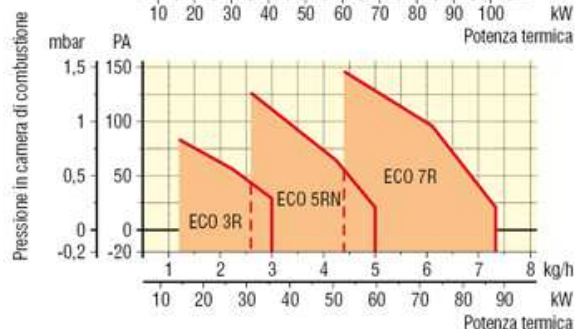

Série ECO

- ☑ Queimadores a gasóleo de 1 escalão
- ☑ Regulação externa da cabeça de combustão e do ar
- ☑ Fecho de ar na posição de “desligado” por borboleta de funcionamento por gravidade
- ☑ Ventilação estabilizada
- ☑ Carenagem para isolamento acústico
- ☑ Equipado de série com filtro de gasóleo, mangueiras flexíveis, gigeurs, chave de gigeurs, junta de isolamento para a flange
- ☑ Sem pré-aquecedor (ECO) ou com pré-aquecedor (ECO R)
- ☑ Versão com bocal longo (ECO L)
- ☑ Versão ST com tomada de ar externo
- ☑ Certificação CE

Código	Modelo	Kg/h	kW	Motor
LAM840005	ECO 3	1,4 – 3	16,6 - 35,6	100 W - 230V
LAM841221	ECO 5 N	2,5 – 5	29,6 - 59,3	100 W - 230V
LAM870013	ECO 8	3,0 - 8,5	35,6 - 100,8	100 W - 230V
LAM870003	ECO 10	5 – 10,5	59,3 - 124,5	100 W - 230V
LAM841283	ECO 15	7,0 - 14,8	83 - 175,5	185 W - 230V
LAM845660	ECO 15 L	7,0 - 14,8	83 - 175,5	185 W - 230V
LAM870053	ECO 20	11 – 21	128 - 249	185 W - 230V
LAM845670	ECO 20 L	11 – 21	128 - 249	185 W - 230V
LAM840602	ECO 22	11,5 – 22	136,4 - 261	250 W - 230V
LAM870151	ECO 30	16 - 30	190 - 356	370 W - 230V
LAM840017	ECO 3 R	1,2 - 3	14,2 - 35,6	100 W - 230V
LAM841231	ECO 5 RN	2,6 – 5	30,8 - 59,3	100 W - 230V
LAM840412	ECO 7 R	4,4 - 7,3	52,2 - 86,6	100 W - 230V
LAM844191	ECO 3 ST	1,4 – 3	16,6 - 35,6	100 W - 230V
LAM844101	ECO 3 R-ST	1,2 - 3	14,2 - 35,6	100 W - 230V
LAM844111	ECO 5 RN-ST	2,6 – 5	30,8 - 59,3	100 W - 230V