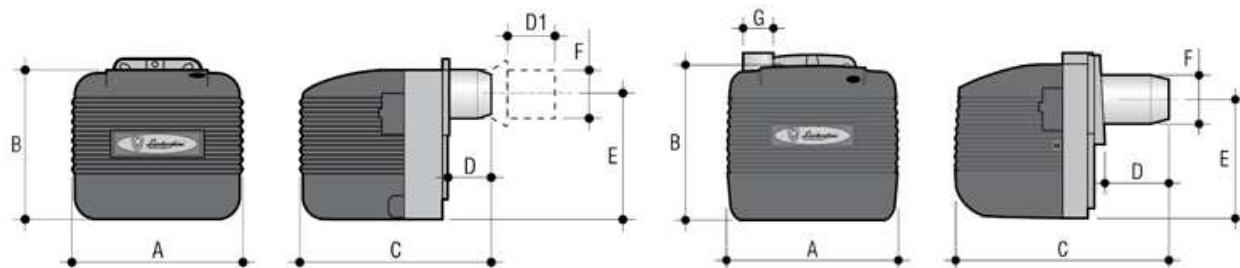

Série ECO

- ☑ Queimadores a gasóleo de 1 escalão
- ☑ Regulação externa da cabeça de combustão e do ar
- ☑ Fecho de ar na posição de “desligado” por borboleta de funcionamento por gravidade
- ☑ Ventilação estabilizada
- ☑ Carenagem para isolamento acústico
- ☑ Equipado de série com filtro de gasóleo, mangueiras flexíveis, gigeurs, chave de gigeurs, junta de isolamento para a flange
- ☑ Sem pré-aquecedor (ECO) ou com pré-aquecedor (ECO R)
- ☑ Versão com bocal longo (ECO L)
- ☑ Versão ST com tomada de ar externo
- ☑ Certificação CE

2.1 Queimadores a Gasóleo

Código	Modelo	A (mm)	B (mm)	C (mm)	D (mm)	D1 (mm)	E (mm)	F (diam. mm)	Peso (kg)
LAM840005	ECO 3	250	215	320	90	-	60	80	11,3
LAM841221	ECO 5 N	280	247	342	90	-	195	80	12,5
LAM870013	ECO 8	230	285	465	-	60-120	232	89	12,6
LAM870003	ECO 10	230	285	483	-	60-125	232	114	12,6
LAM00841283	ECO 15	275	340	550	-	80-150	274	114	16
LAM845660	ECO 15 L	275	340	685	-	80-285	274	114	15
LAM870053	ECO 20	275	340	535	-	60-135	274	114	17
LAM845670	ECO 20 L	275	340	700	-	60-300	274	114	15
LAM840602	ECO 22	360	350	576	-	60-200	275	120	23
LAM870151	ECO 30	420	423	770	-	70-320	350	135	33,5
LAM840017	ECO 3 R	250	215	320	90	-	160	80	11,45
LAM841231	ECO 5 RN	280	247	342	90	-	195	80	12,6
LAM840412	ECO 7 R	280	247	410	-	40-140	195	90	13,6
LAM844191	ECO 3 ST	250	215	335	90	160	80	60	10,5
LAM844101	ECO 3 R-ST	280	215	335	90	160	80	60	10,7
LAM844111	ECO 5 RN-ST	280	247	642	90	195	80	60	11,5